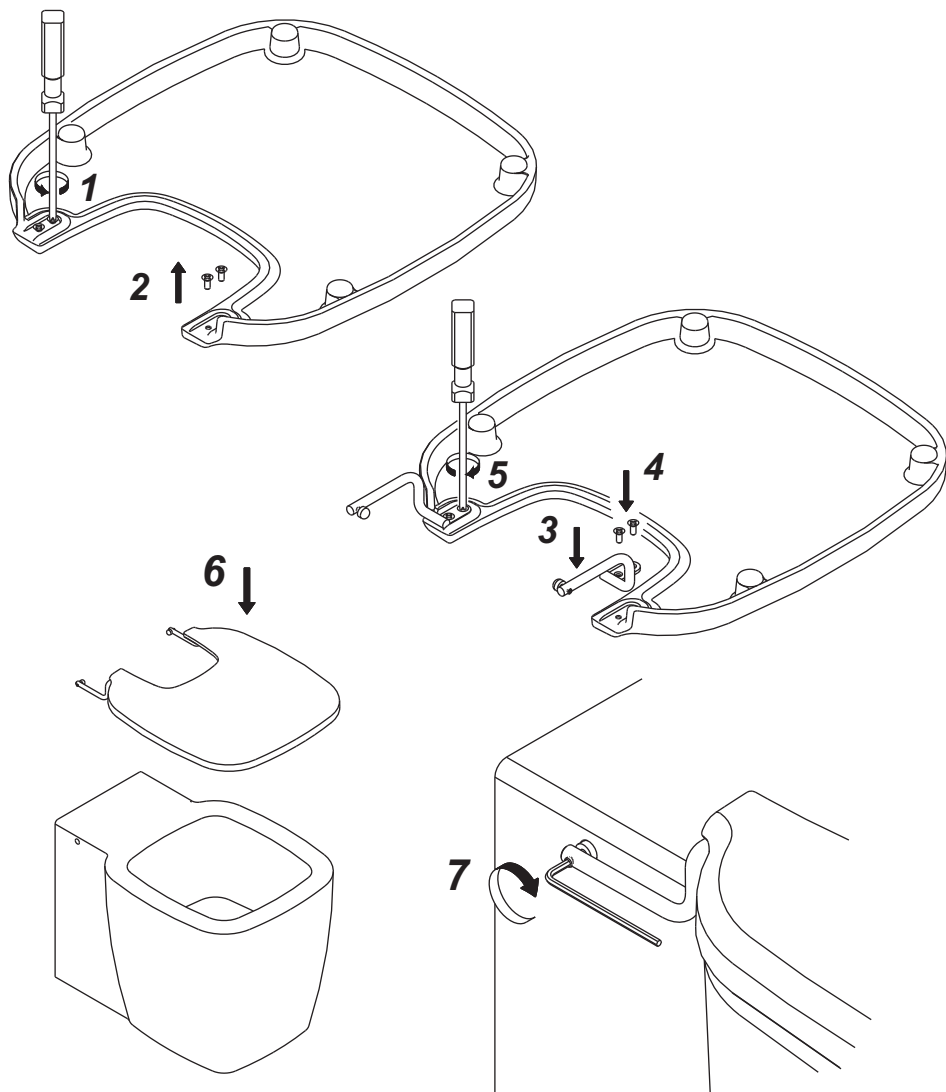

Tapa bidé *Universal*
***Universal* bidet cover**
Abattant pour bidet *Universal*

Cerámicas Gala, S.A.

Ctra. Madrid - Irún, Km. 244 - Apartado de Correos, 293 - 09080 BURGOS - ESPAÑA
Teléf. 947 474 100 Fax. 947 474 103 E_mail: general@gala.es www.gala.es